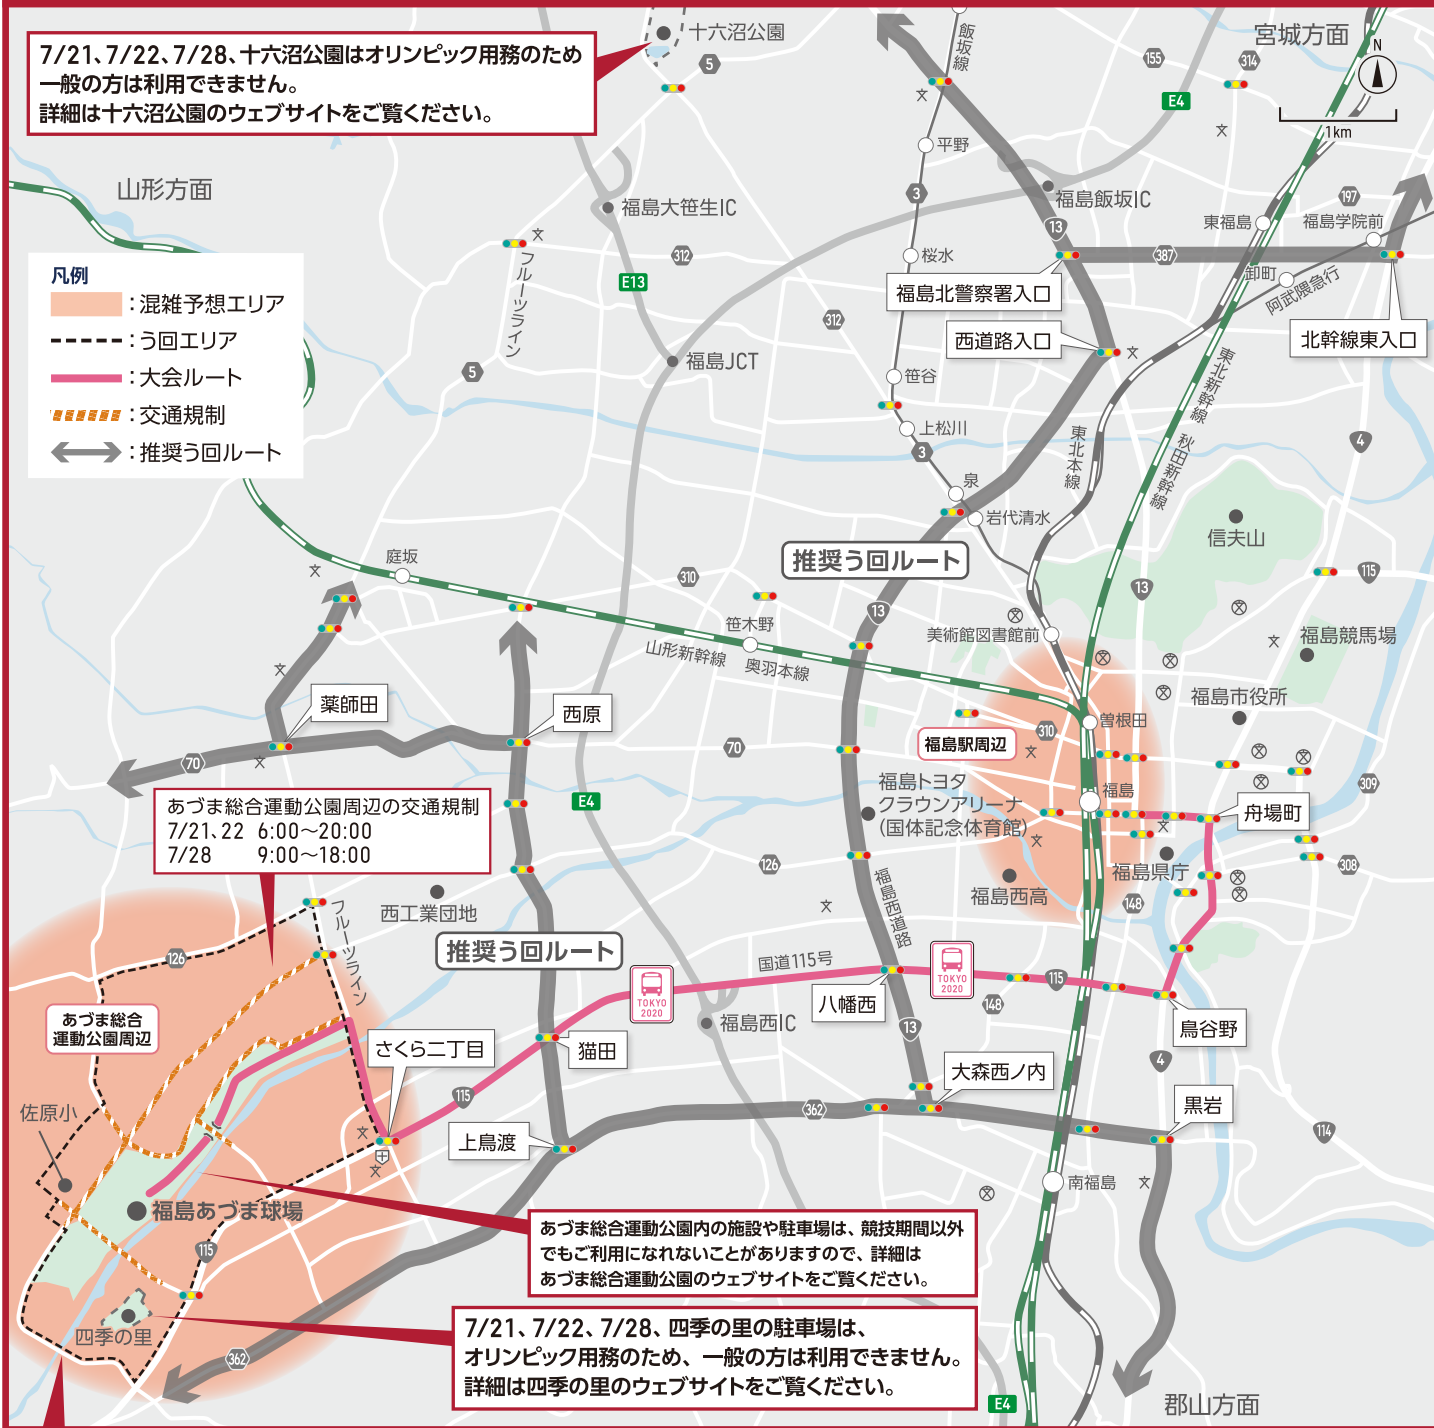

## 【オリンピック競技日時】 福島あづま球場

 ソフトボール

7/21 水  
 22 木

9:00～17:00 (3試合)

 野球

7/28 水

12:00～15:00

※天候等により、競技日程及び時間は変更となる可能性があります。  
 ※詳細な日程等については、大会ウェブサイトをご覧ください。

## ご協力いただきたいこと

観客・大会関係者の輸送のため、期間中は競技会場周辺や輸送ルートでの混雑が予想されます。  
 混雑緩和へのご協力をお願いします。

輸送ルートや混雑エリア等の詳細は、裏面をご覧ください。➡

# 福島市内をご移動の皆様へ(う回ルートご利用のお願い)

競技開催日には、交通規制等の実施に伴い混雑が予想されます。  
行動時間の変更や、う回にご理解とご協力をお願いします。

「あづま総合運動公園周辺」および「福島駅周辺」の最新交通情報は、  
下記のQRコードからご確認ください。

7/21、7/22、7/28、十六沼公園はオリンピック用務のため  
一般の方は利用できません。  
詳細は十六沼公園のウェブサイトをご覧ください。

## 大会ルート

選手等の大会関係者を輸送するルートにはこの看板が  
設置されます。ルートを避けた通行にご協力をお願いします。

大会関係車両イメージ

桜色の  
看板等が  
目印です。

東京2020大会開催に伴い、  
福島駅西口バスプール内の  
バス停の利用停止など、福島駅  
西口の利用方法が大幅に  
変わる可能性があります。  
また、福島駅東口周辺でも  
イベント期間中は交通規制等が  
行われますので、必ず最新の  
交通情報をご確認ください。